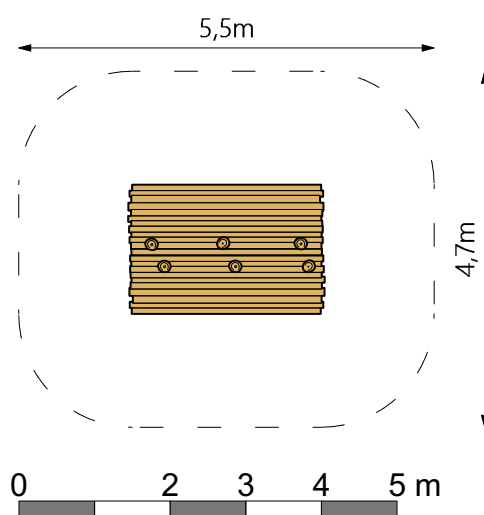

Productspecificaties

Boswinkel RS2000

Afmetingen toestel:

250x170x275 cm (LxBxH)

Obstakelvrije ruimte:

550x470 cm (LxB)

Valhoogte:

< 60 cm