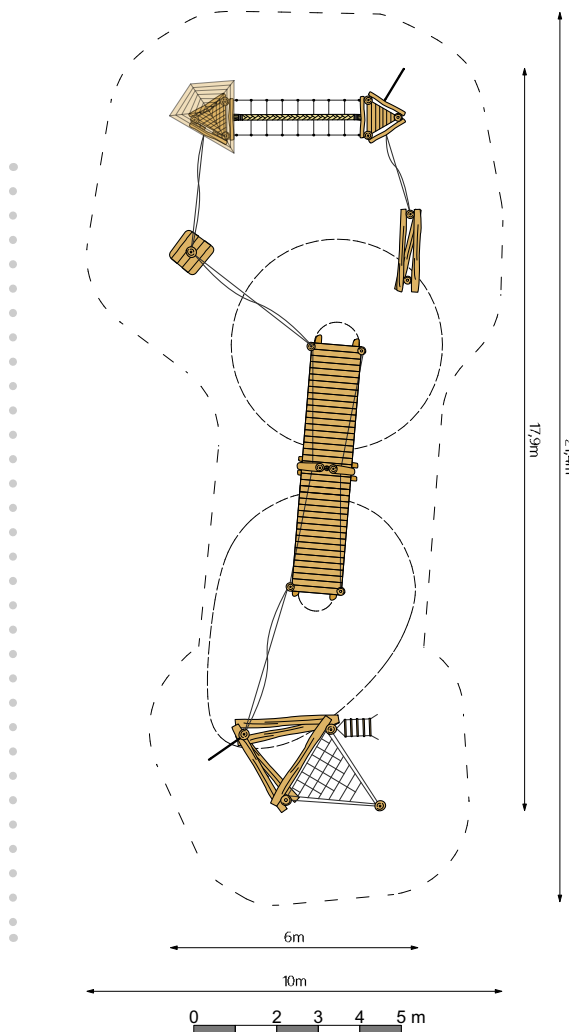

Productspecificaties

Jungle RS4650

Afmetingen toestel:

1790x600 cm (LxB)

Obstakelvrije ruimte:

2140x1000 cm (LxB)

Valhoogte:

210 cm