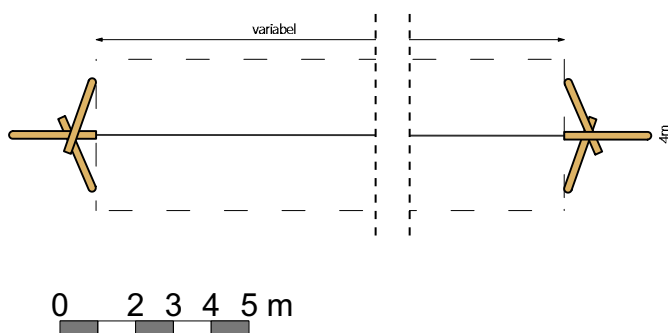

Productspecificaties

Kabelbaan RS1525

Afmetingen toestel:

variabelx280x330 cm (LxBxH)

Obstakelvrije ruimte:

variabelx400 cm (LxB)

Valhoogte:

<150 cm