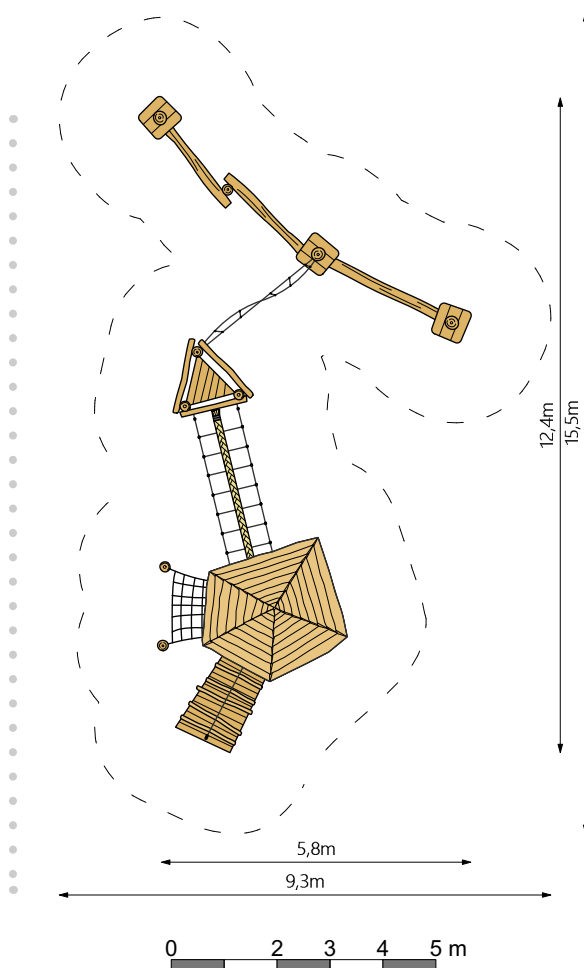

## Speeldorp RS4710

**Afmetingen toestel:**  
1240x580x400 cm (LxBxH)

**Obstakelvrije ruimte:**  
1550 x 930 cm (LxB)

**Valhoogte:**  
190 cm

De Koppeling 21, Angerlo  
Tel. 0313 - 416 996  
info@speelmaatje.nl  
www.speelmaatje.nl