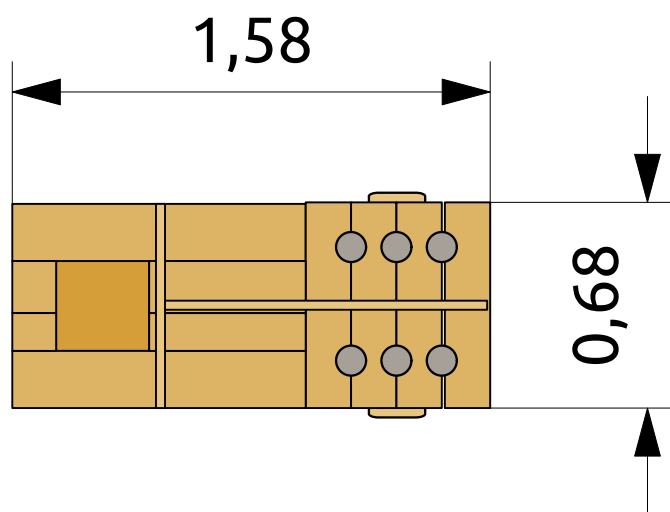

Productspecificaties

Speelkeukentje RS1931

Afmetingen toestel:

158x68x60 cm (LxBxH)

Obstakelvrije ruimte:

458x368 cm (LxB)

Valhoogte:

<60 cm