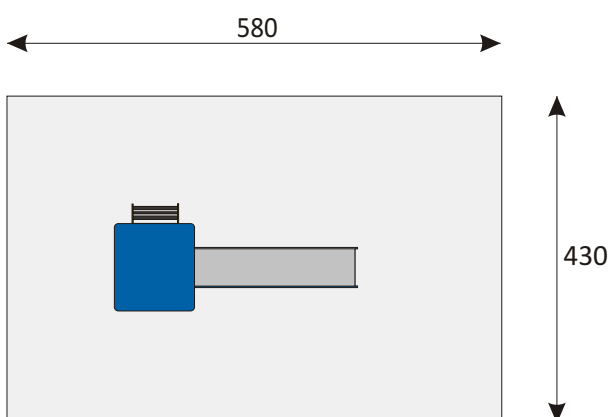

KLEUTERCOMBINATIE

TYPE C120

KORTE OMSCHRIJVING

Speelhuisje met glijbaan voor kleuters. Sporten voorzien van rubbercoating.

LEEFTIJDINDICATIE 3 - 6 jaar

AFMETINGEN **toestel** 230 x 130 x 210 cm L x B x H

obstakelvrije ruimte 530 x 430 cm L x B

VALHOOGTE 90 cm

MONTAGE Door gespecialiseerde monteurs.

CERTIFICAAT De speeltoestellen van Speelmaatje zijn gekeurd en gecertificeerd

De opgegeven veiligheidsmaten en valhoogtes zijn gebaseerd op EN 1176-1 en EN 1177.