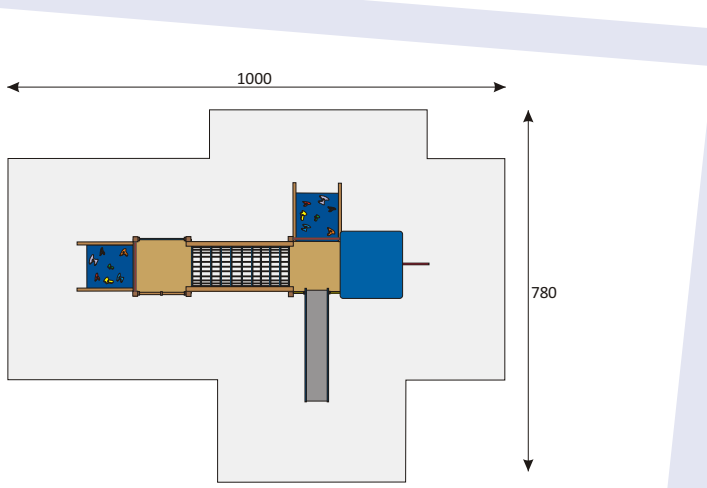

COLUMBUS SPEELCOMBINATIE

TYPE C241

KORTE OMSCHRIJVING

Speelcombinatie met 3 speeltorens, brugnet, glijbaan, klimwandjes, klimhekken en glijstang.
Optioneel is een kruiptunnel.

LEEFTIJDINDICATIE 5 - 10 jaar

AFMETINGEN **toestel** 730 x 430 x 270 cm L x B x H
obstakelvrije ruimte 1050 x 750 cm L x B

VALHOOGTE 180 cm

MONTAGE Door gespecialiseerde monteurs.

CERTIFICAAT De speeltoestellen van Speelmaatje zijn gekeurd en gecertificeerd

De opgegeven veiligheidsmaten en valhoogtes zijn gebaseerd op EN 1176-1 en EN 1177.