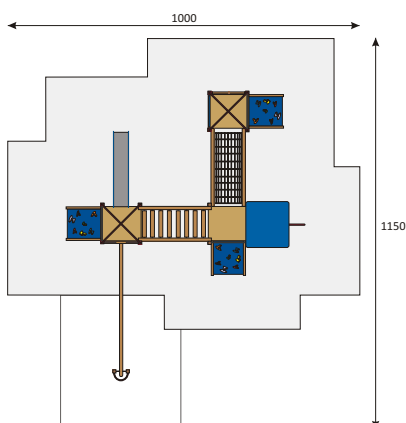

COLUMBUS SPEELCOMBINATIE

TYPE C242

KORTE OMSCHRIJVING

Speelcombinatie met vier speeltorens, glijstang, glijbaan, kruiptunnel, touwbrug, balans, diverse klimwandjes, klimrekken en spelpanelen.

LEEFTIJDSINDICATIE 5 - 10 jaar

AFMETINGEN **toestel** 850 x 705 x 290 cm L x B x H
obstakelvrije ruimte 1175 x 1050 cm L x B

VALHOOGTE 180 cm

MONTAGE Door gespecialiseerde monteurs.

CERTIFICAAT De speeltoestellen van Speelmaatje zijn gekeurd en gecertificeerd

De opgegeven veiligheidsmaten en valhoogtes zijn gebaseerd op EN 1176-1 en EN 1177.