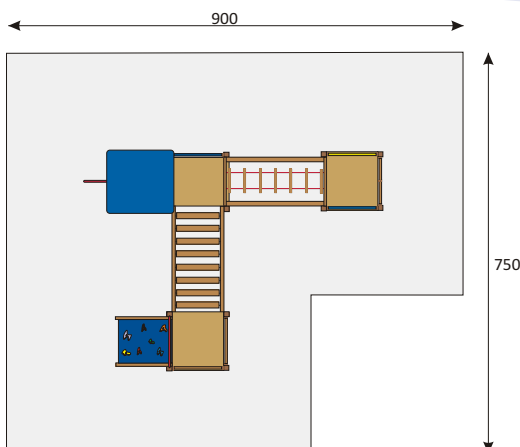

### KORTE OMSCHRIJVING

Speelcombinatie met vier speeltorens, glijstang, trapeze, balkenbrug, klimhek en een klimwandje.  
Afgemonteerd me diverse spelpanelen.

**LEEFTIJD**SINDICATIE 6 - 12 jaar

**AFMETINGEN** **toestel** 610 x 445 x 270 cm L x B x H  
**obstakelvrije ruimte** 920 x 800 cm L x B

**VALHOOGTE** 205 cm

**MONTAGE** Door gespecialiseerde monteurs.

**CERTIFICAAT** De speeltoestellen van Speelmaatje zijn gekeurd en gecertificeerd

De opgegeven veiligheidsmaten en valhoogtes zijn gebaseerd op EN 1176-1 en EN 1177.