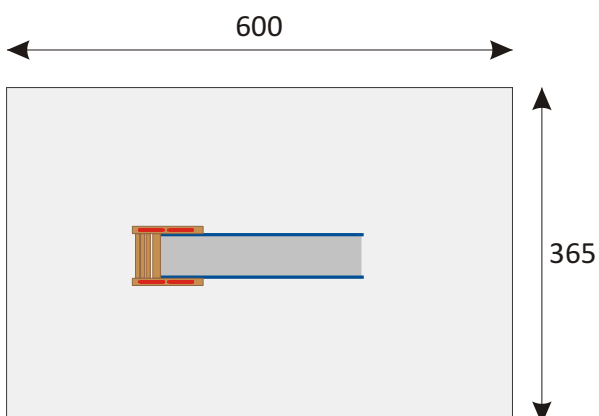

GLIJBAAN

TYPE S105

KORTE OMSCHRIJVING

Glijbaan met RVS glijvlak en zijwangen van duurzaam Trespa.

LEEFTIJDINDICATIE 3 - 12 jaar

AFMETINGEN **toestel** 265 x 65 x 174 cm L x B x H

obstakelvrije ruimte 550 x 365 cm L x B

VALHOOGTE 99 cm

MONTAGE Door gespecialiseerde monteurs.

CERTIFICAAT De speeltoestellen van Speelmaatje zijn gekeurd en gecertificeerd

De opgegeven veiligheidsmaten en valhoogtes zijn gebaseerd op EN 1176-1 en EN 1177.