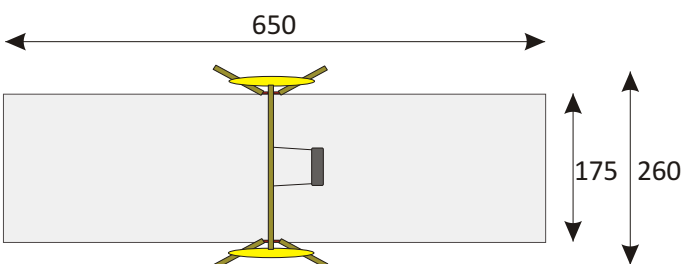

KLEUTERSCHOMMEL

TYPE S117

KORTE OMSCHRIJVING

Kleuterschommel, ook leverbaar met veiligheidszitje voor de kleintjes.

LEEFTIJDINDICATIE 2 - 10 jaar

AFMETINGEN **toestel** 150 x 250 x 220 cm L x B x H

obstakelvrije ruimte 650 x 175 cm L x B

VALHOOGTE 140 cm

MONTAGE Door gespecialiseerde monteurs.

CERTIFICAAT De speeltoestellen van Speelmaatje zijn gekeurd en gecertificeerd

De opgegeven veiligheidsmaten en valhoogtes zijn gebaseerd op EN 1176-1 en EN 1177.