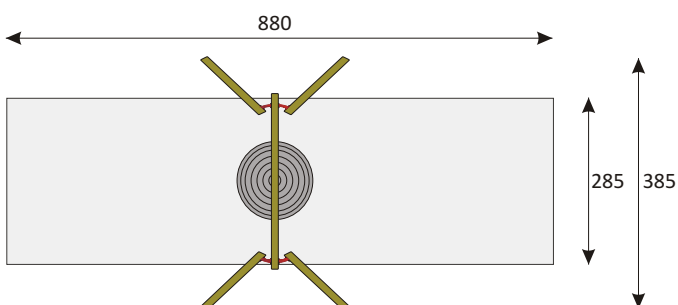

VOGELNEST SCHOMMEL

TYPE S119

KORTE OMSCHRIJVING

Reuzenschommel met zware gebogen standers en vogelnest.

LEEFTIJDINDICATIE vanaf 3 jaar

AFMETINGEN **toestel** 380 x 230 x 270 cm L x B x H

obstakelvrije ruimte 285 x 780 cm L x B

VALHOOGTE 155 cm

MONTAGE Door gespecialiseerde monteurs.

CERTIFICAAT De speeltoestellen van Speelmaatje zijn gekeurd en gecertificeerd

De opgegeven veiligheidsmaten en valhoogtes zijn gebaseerd op EN 1176-1 en EN 1177.