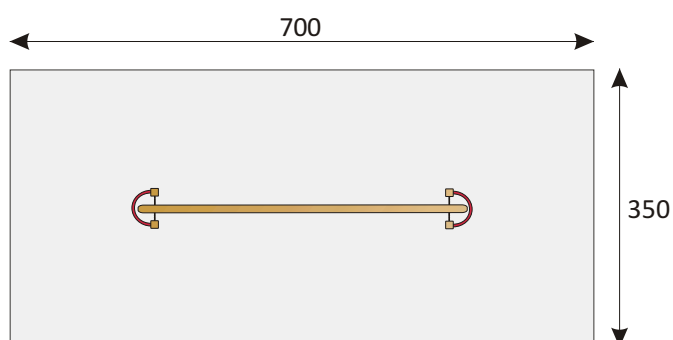

## (BEWEEGBARE) BALANS

TYPE S125/S126

### KORTE OMSCHRIJVING

Balanceerbalk, leverbaar in een beweegbare (S126) en een vaste (S125) opstelling met aan de uiteinden een rust- of vertrekpunt.

**LEEFTIJDINDICATIE** S125 (vast) vanaf 3 jaar

S126 (beweegbaar) vanaf 4 jaar

**AFMETINGEN** toestel 430 x 45 x 100 cm L x B x H

obstakelvrije ruimte 730 x 350 cm L x B

**VALHOOGTE** 30 cm

**MONTAGE** Door gespecialiseerde monteurs.

**CERTIFICAAT** De speeltoestellen van Speelmaatje zijn gekeurd en gecertificeerd