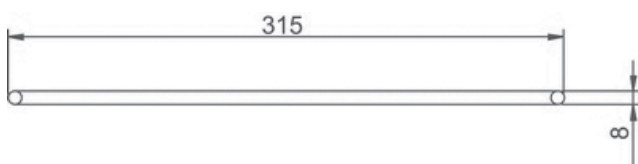

CERTIFICAAT

De speeltoestellen van Speelmaatje zijn gekeurd en gecertificeerd

De opgegeven veiligheidsmaten en valhoogtes zijn gebaseerd op EN 1176-1 en EN 1177.