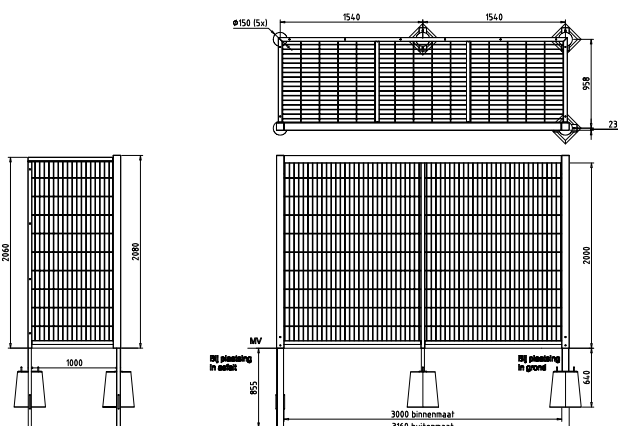

VOETBALDOEL

TYPE SP130

KORTE OMSCHRIJVING

Trapdoel in een zware uitvoering (metaal). Portaal en achterkooi voorzien van een slagvaste poedercoating.

AFMETINGEN 300 x 100 x 200 cm L x B x H

MONTAGE Door gespecialiseerde monteurs.

CERTIFICAAT De speeltoestellen van Speelmaatje zijn gekeurd en gecertificeerd

De opgegeven veiligheidsmaten en valhoogtes zijn gebaseerd op EN 1176-1 en EN 1177.