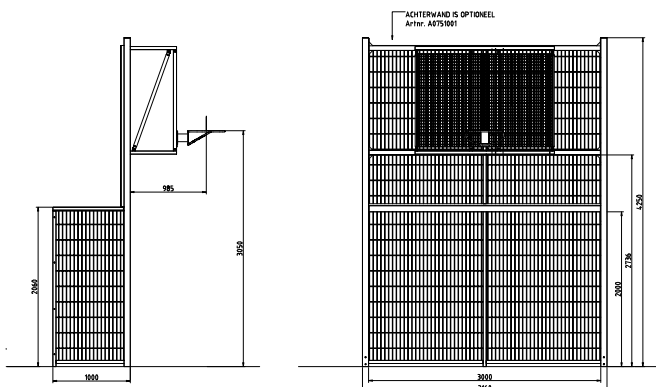

De opgegeven veiligheidsmaten en valhoogtes zijn gebaseerd op EN 1176-1 en EN 1177.