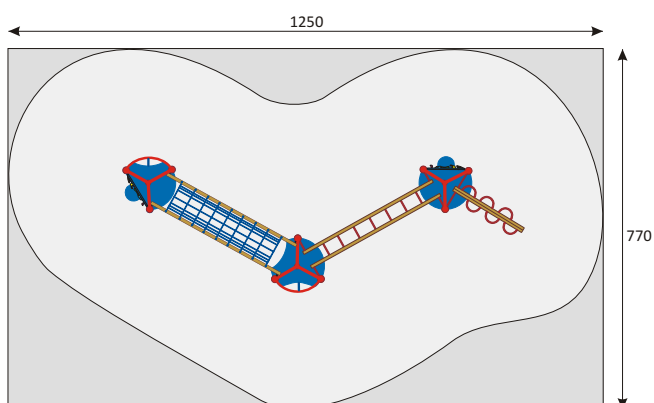

VIKING 520 SPEELCOMBINATIE

TYPE V520

KORTE OMSCHRIJVING

Uitdagend klimtoestel met 3 speeltorens, klmtouw, touwbrug, enterboog, trapeze, 2 klimwanden, ladder en zitbankjes.

LEEFTIJDINDICATIE 6 - 14 jaar

AFMETINGEN **toestel** 860 x 300 x 365 cm L x B x H
obstakelvrije ruimte 1260 x 800 L X B

VALHOOGTE 300 cm

MONTAGE Door gespecialiseerde monteurs.

CERTIFICAAT De speeltoestellen van Speelmaatje zijn gekeurd en gecertificeerd

De opgegeven veiligheidsmaten en valhoogtes zijn gebaseerd op EN 1176-1 en EN 1177.