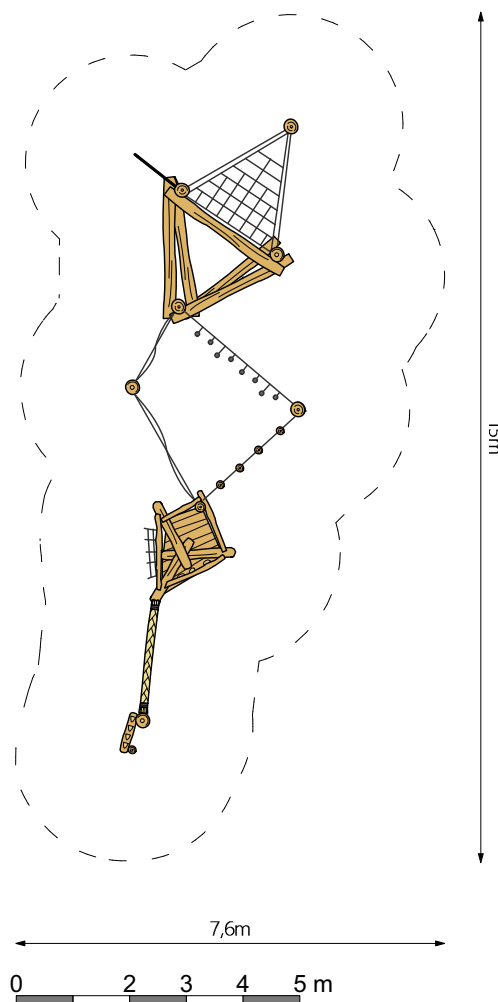

Productspecificaties

Speelstructuur RS4120

Afmetingen toestel:
1100x360x450 cm (LxBxH)

Obstakelvrije ruimte:
1500x760 cm (LxB)

Valhoogte:
290 cm

De Koppeling 21, Angerlo
Tel. 0313 - 416 996
info@speelmaatje.nl
www.speelmaatje.nl